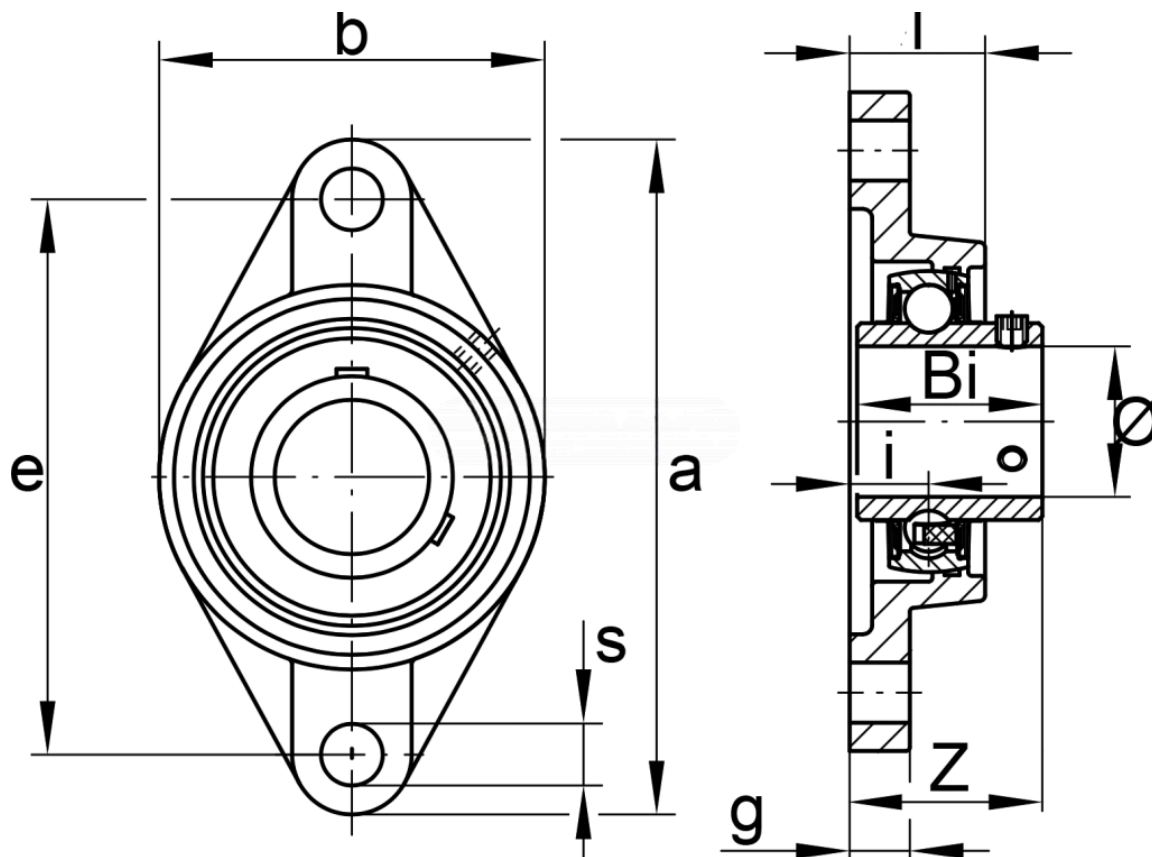

## DATASHEET – DIMENSIONS

Type	Φ	a	e	b	l	g	i	s	Bi	Z
UCFL	mm									
204	20	113	90	60	25,5	12	15	12	31	33,3
205	25	130	99	68	27	15	16	16	34,1	35,8
206	30	148	117	80	31	14	18	16	38,1	40,2
207	35	161	130	90	34	16	19	16	42,9	44,4
208	40	175	144	100	36	16	21	16	49,2	51,2
209	45	188	148	108	38	18	22	19	49,2	52,2
210	50	197	157	115	40	18	22	19	51,6	54,6
211	55	224	184	130	43	20	25	19	55,6	58,4
212	60	250	202	140	48	20	29	23	65,1	68,7